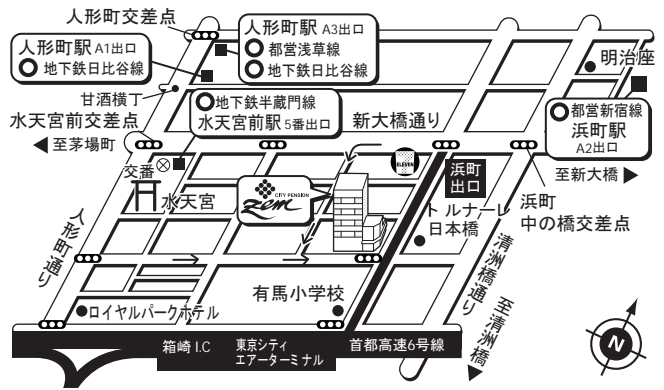

〒103-0014 東京都中央区日本橋蛸殻町2-16-9

TEL 03-3661-0681 FAX 03-3664-8039

http://www.p-zem.co.jp e-mail zem@p-zem.co.jp

\*地下鉄半蔵門線「水天宮前」駅 徒歩4分 \*都営浅草線「人形町」駅 徒歩9分  
\*地下鉄日比谷線「人形町」駅 徒歩8分 \*都営新宿線「浜町」駅 徒歩8分